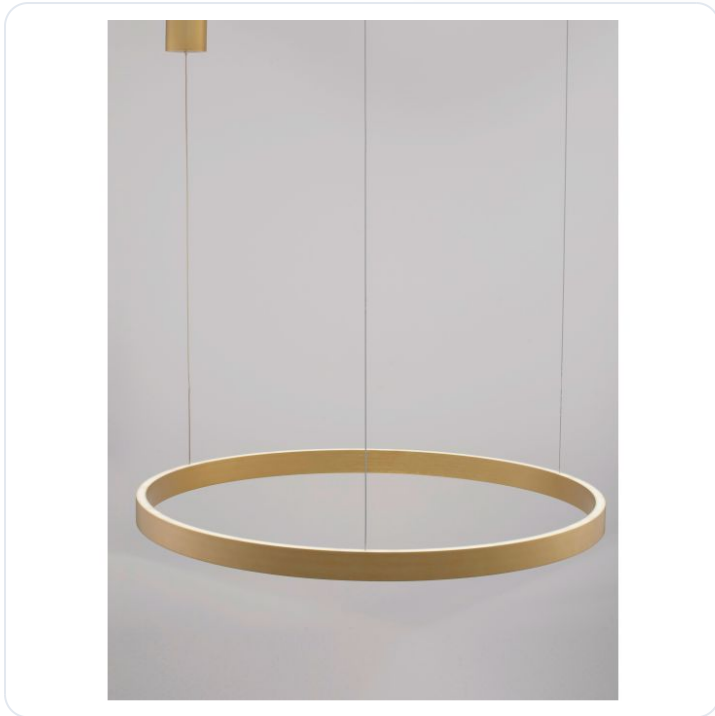

## ELOWEN Pendant Lamp Brushed Gold Alumini

Datablad productinformatie

ADVIESPRIJS EXCL. BTW

**€528.72**

PRODUCTGEGEVENS

**SKU:** 062025289

**Productpagina:**

[Bekijk product op wolfs.nl](#)

ELOWEN Pendant Lamp Brushed Gold Alumini

### Omschrijving

ELOWEN Pendant Lamp Brushed Gold Aluminium & Silicone LED 80W 3000K D:80 H:150