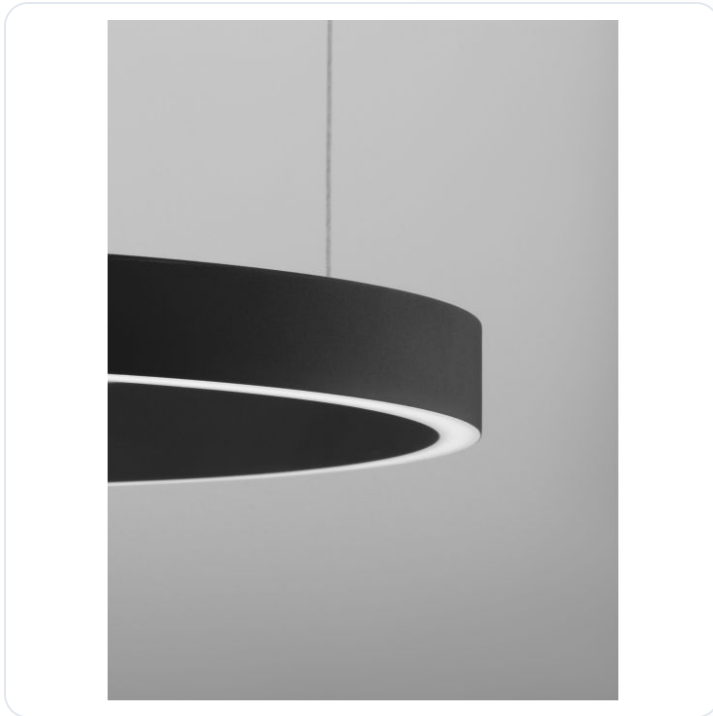

ELOWEN Pendant Lamp Sandy Black Aluminium

Datablad productinformatie

ADVIESPRIJS EXCL. BTW

€418.36

PRODUCTGEGEVENS

SKU: 062025285

Productpagina:

[Bekijk product op wolfs.nl](#)

ELOWEN Pendant Lamp Sandy Black Aluminium

Omschrijving

ELOWEN Pendant Lamp Sandy Black Aluminium & Silicone LED 60W 3000K D:60 H:150

Afbeeldingen