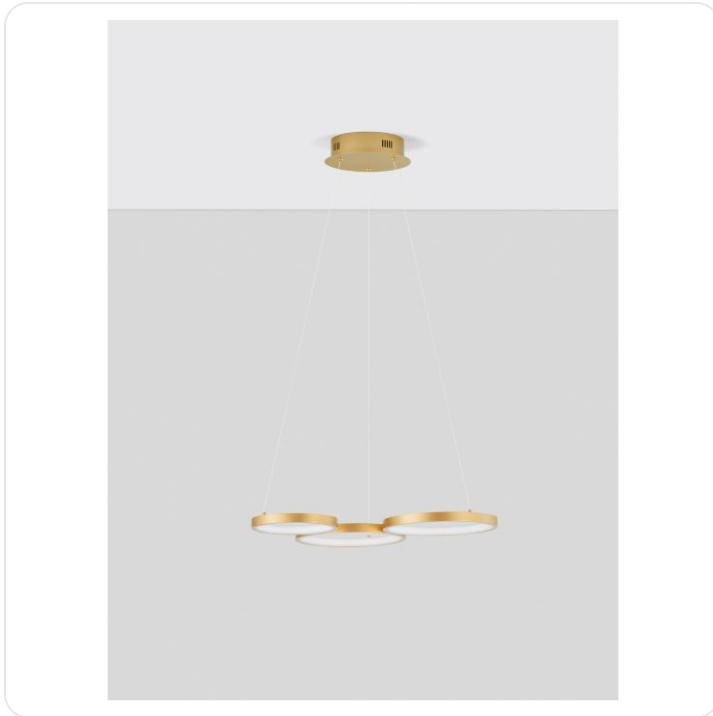

MAGNUS Brass Gold Aluminium & Acrylic LE

Datablad productinformatie

ADVIESPRIJS EXCL. BTW

€310.56

PRODUCTGEGEVENS

SKU: 062024567

Productpagina:

[Bekijk product op wolfs.nl](#)

MAGNUS Brass Gold Aluminium & Acrylic LE

Omschrijving

Pendelarmatuur Magnus. LED 28W, 230V, 3000K, 1900Lm. Uitgevoerd in geborsteld goud aluminium met opalen afscherming. [D:550mm W:515mm H:120mm] IP20

Afbeeldingen