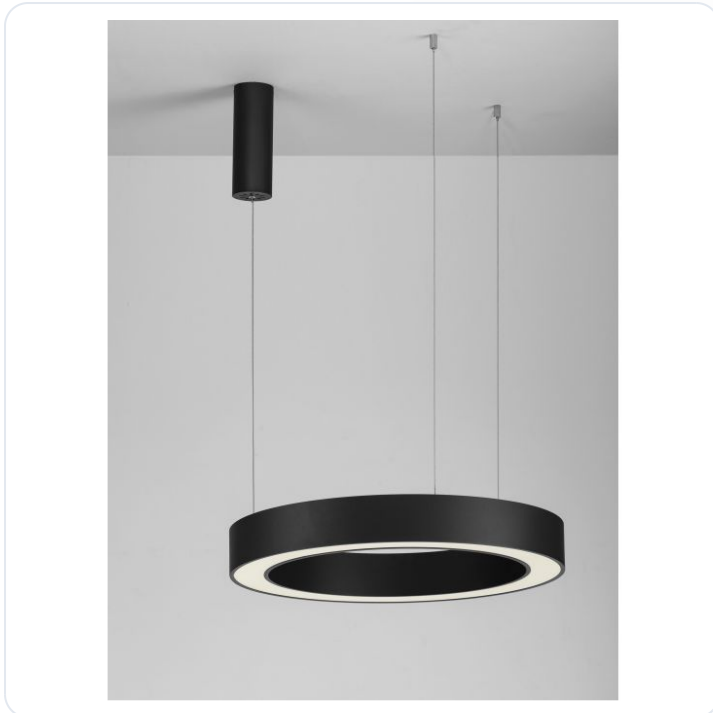

MORBIDO Sandy black Aluminium & Acrylic

Datablad productinformatie

ADVIESPRIJS EXCL. BTW

€415.79

PRODUCTGEGEVENS

SKU: 062024555

Productpagina:

[Bekijk product op wolfs.nl](#)

MORBIDO Sandy black Aluminium & Acrylic

Omschrijving

Pendelarmatuur Morbido. LED 50W, 2700-6000K, 2733Lm. Uitgevoerd in zwart aluminium. [Ø:6000mm, H:80mm, pendel lengte: 2000mm] IP20 (incl. afstandsbediening)