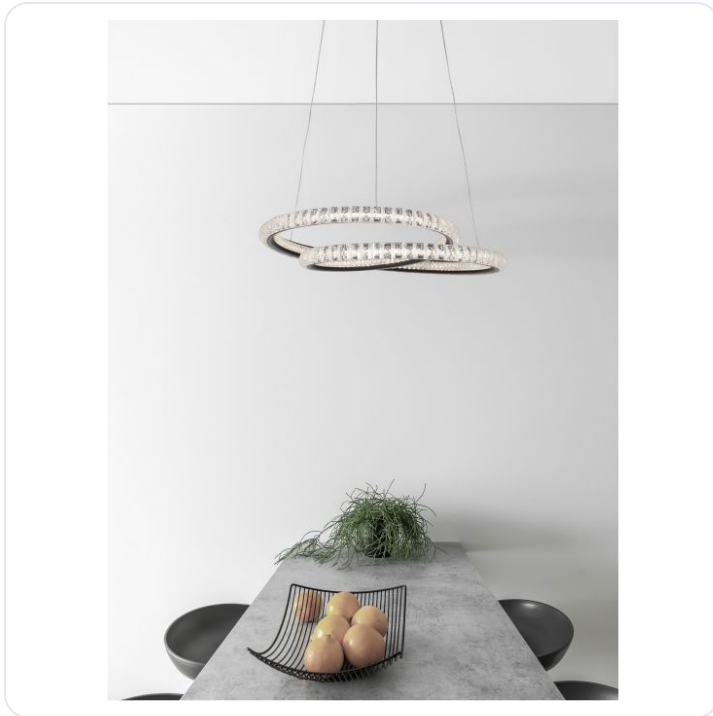

GINEVRA Sandy black Aluminium & Silicon

Datablad productinformatie

ADVIESPRIJS EXCL. BTW

€238.69

PRODUCTGEGEVENS

SKU: 062024407

Productpagina:

[Bekijk product op wolfs.nl](#)

GINEVRA Sandy black Aluminium & Silicon

Omschrijving

GINEVRA Sandy black Aluminium & Silicon LED 45 Watt 230 Volt 2800Lm 3000K IP20 D: 48 H: 120 cm

Afbeeldingen