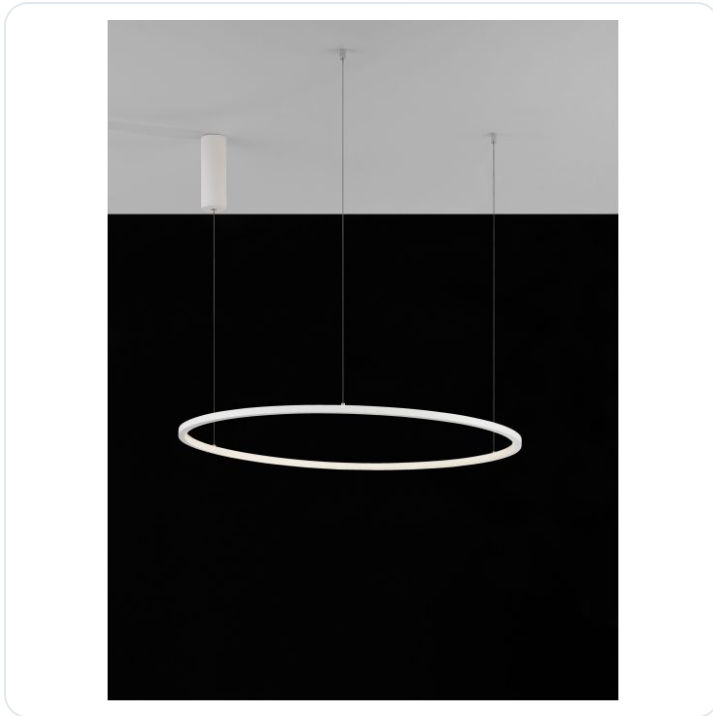

TARQUIN Sandy White Aluminum & Silicone

Datablad productinformatie

ADVIESPRIJS EXCL. BTW

€290.03

PRODUCTGEGEVENS

SKU: 062024402

Productpagina:

[Bekijk product op wolfs.nl](#)

TARQUIN Sandy White Aluminum & Silicone

Omschrijving

Pendelarmatuur Tarquin, uitgevoerd in Sandy White, voorzien van 48W warmwitte led (3000K), IP20. [Ø800; H:2000mm]

Afbeeldingen