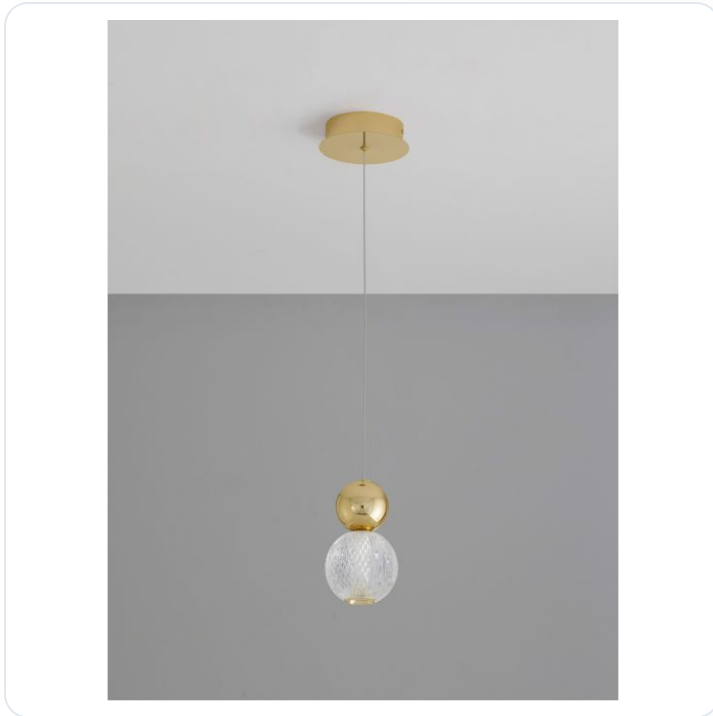

BRILLE Gold Aluminium & Clear Glass LED

Datablad productinformatie

ADVIESPRIJS EXCL. BTW

€192.50

PRODUCTGEGEVENS

SKU: 062024348

Productpagina:

[Bekijk product op wolfs.nl](#)

BRILLE Gold Aluminium & Clear Glass LED

Omschrijving

BRILLE Gold Aluminium & Clear Glass LED 4 Watt 230V 344.54Lm 3200K IP20 D: 11 H: 120 cm

Afbeeldingen