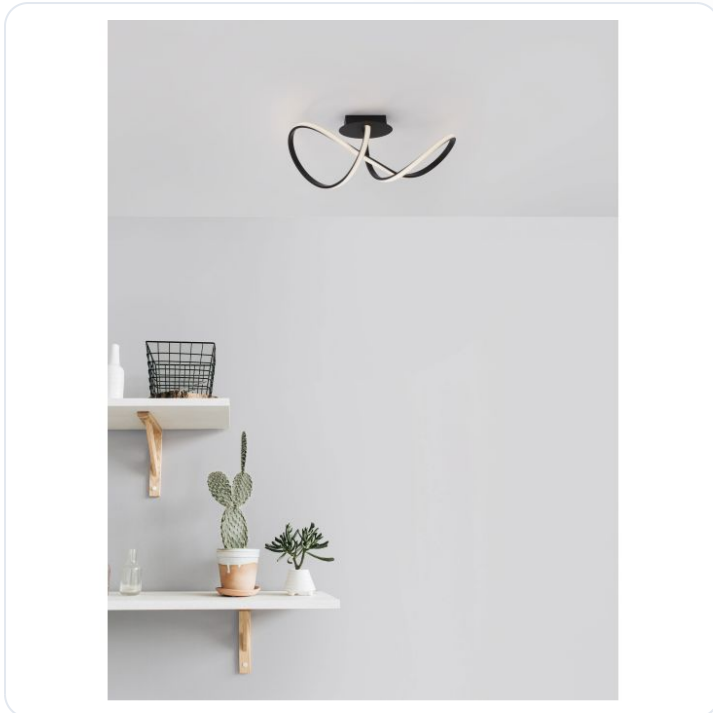

## AMARA Sandy BlackAluminium & Acrylic LED

Datablad productinformatie

ADVIESPRIJS EXCL. BTW

**€164.26**

PRODUCTGEGEVENS

**SKU:** 062024339

**Productpagina:**

[Bekijk product op wolfs.nl](#)

AMARA Sandy BlackAluminium & Acrylic LED

### Omschrijving

Plafondlamp Amara, LED 61W, 3000K, 1400lm, uitgevoerd in zwart aluminium & acryl, CRI >80, triac dimbaar [L: 610mm, B: 245mm, H: 2700 mm] IP20