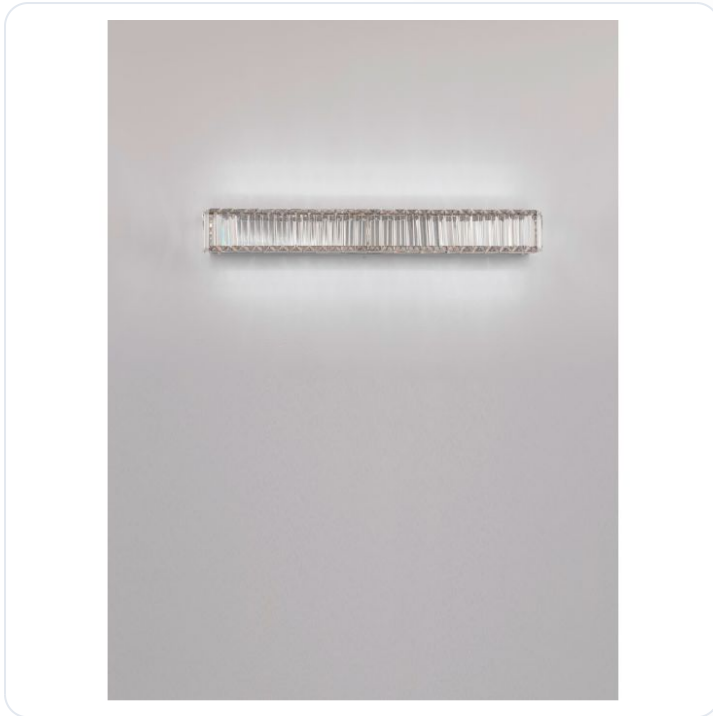

## AURELIA Chrome Metal & Crystal LED 19W 2

Datablad productinformatie

ADVIESPRIJS EXCL. BTW

**€200.20**

PRODUCTGEGEVENS

**SKU:** 062024626

**Productpagina:**

[Bekijk product op wolfs.nl](#)

AURELIA Chrome Metal & Crystal LED 19W 2

### Omschrijving

AURELIA Chrome Metal & Crystal LED 19W 230 Volt 1428Lm 3500K IP20 Class I L: 12 W: 7.6 H: 60 cm