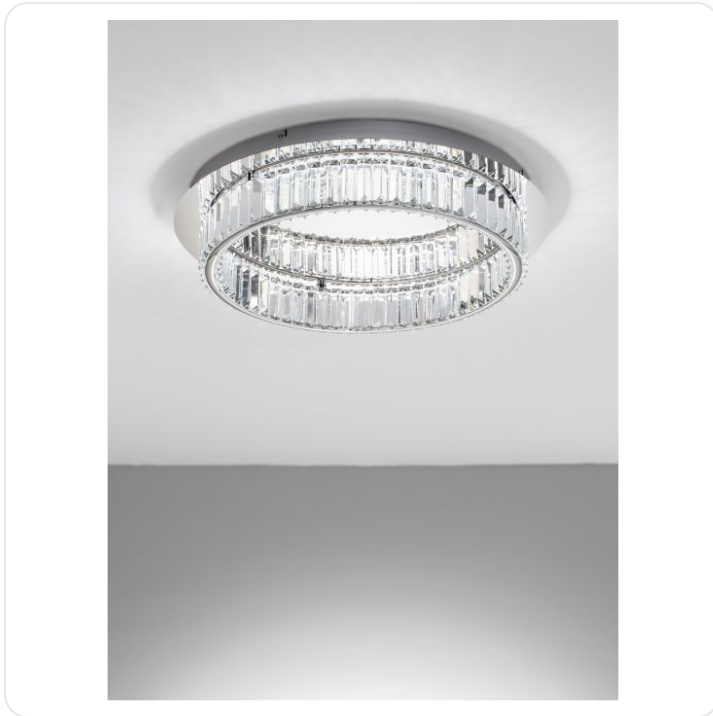

AURELIA Chrome Metal & Crystal LED 40W 2

Datablad productinformatie

ADVIESPRIJS EXCL. BTW

€538.99

PRODUCTGEGEVENS

SKU: 062024625

Productpagina:

[Bekijk product op wolfs.nl](#)

AURELIA Chrome Metal & Crystal LED 40W 2

Omschrijving

AURELIA Chrome Metal & Crystal LED 40W 230 Volt 2505Lm 3500K IP20 Class I D: 60 H: 12 cm

Afbeeldingen