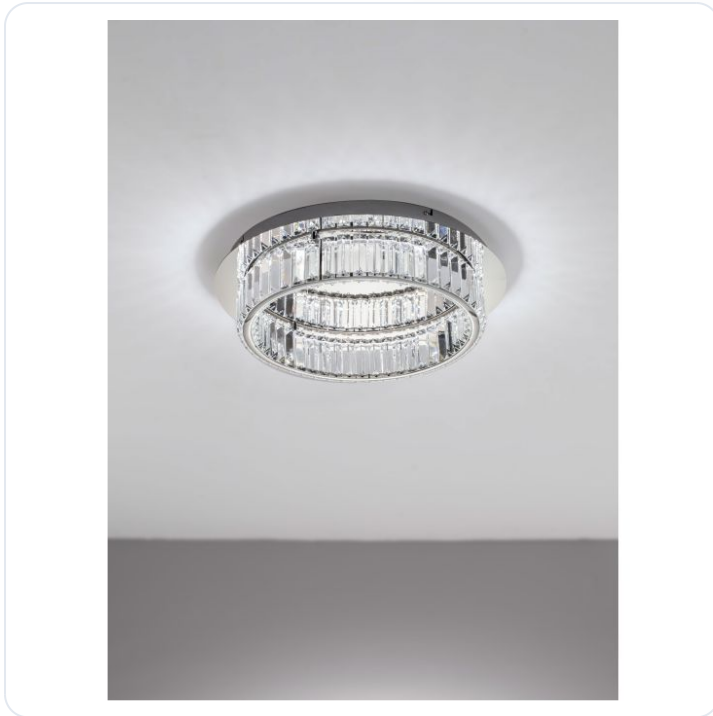

## AURELIA Chrome Metal & Crystal LED 29W 2

Datablad productinformatie

ADVIESPRIJS EXCL. BTW

**€472.26**

PRODUCTGEGEVENS

**SKU:** 062024624

**Productpagina:**

[Bekijk product op wolfs.nl](#)

AURELIA Chrome Metal & Crystal LED 29W 2

### Omschrijving

AURELIA Chrome Metal & Crystal LED 29W 230 Volt 1481Lm 3500K IP20 Class I D: 50 H: 12 cm