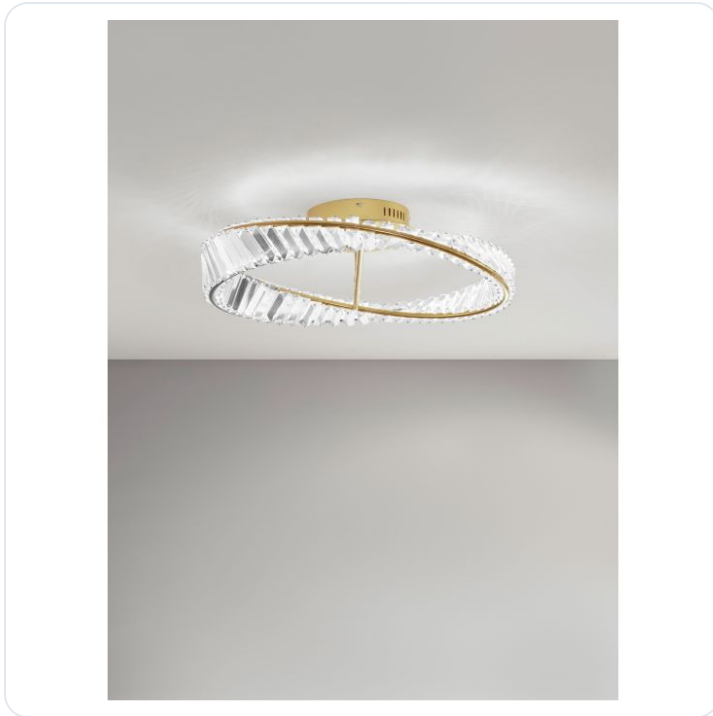

AURELIA Gold Metal & Crystal LED 36W 230

Datablad productinformatie

ADVIESPRIJS EXCL. BTW

€441.46

PRODUCTGEGEVENS

SKU: 062024617

Productpagina:

[Bekijk product op wolfs.nl](#)

AURELIA Gold Metal & Crystal LED 36W 230

Omschrijving

AURELIA Gold Metal & Crystal LED 36W 230 Volt 3728.28Lm 3500K IP20 Class I D: 60 H: 15 cm

Afbeeldingen