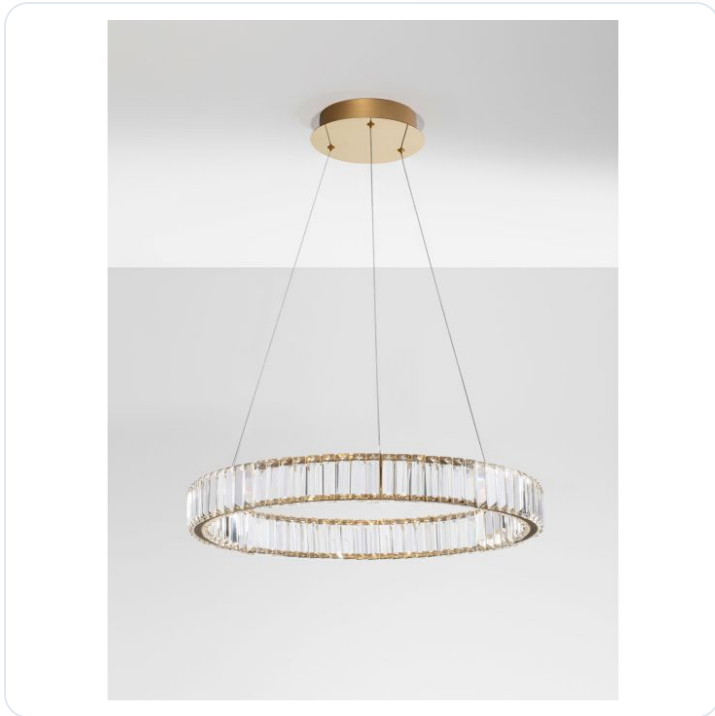

AURELIA Gold Metal & Crystal LED 40W 230

Datablad productinformatie

ADVIESPRIJS EXCL. BTW

€497.92

PRODUCTGEGEVENS

SKU: 062024481

Productpagina:

[Bekijk product op wolfs.nl](#)

AURELIA Gold Metal & Crystal LED 40W 230

Omschrijving

AURELIA Gold Metal & Crystal LED 40W 230 Volt 4647Lm 3500K IP20 Class I D:60 H:150 cm

Afbeeldingen