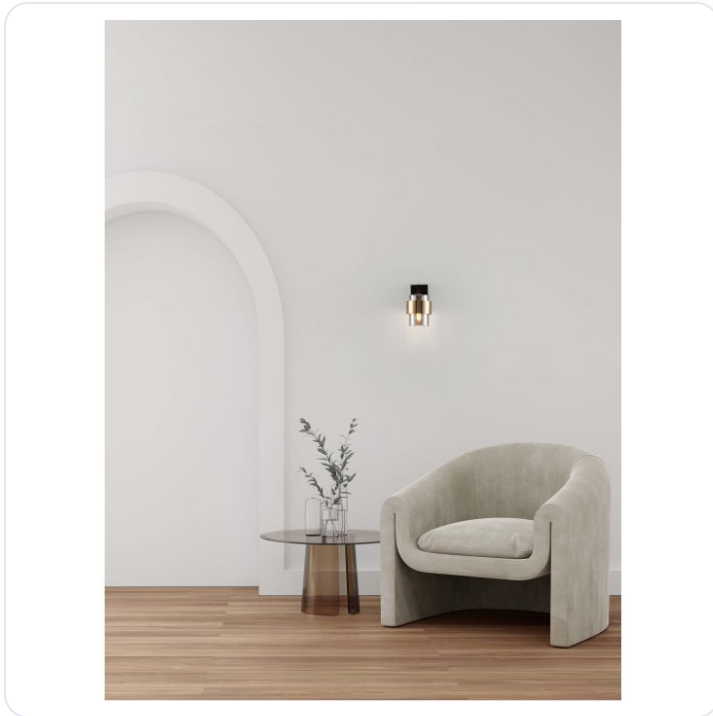

Sianna Smoky Glass Sandy Black & Brass G

Datablad productinformatie

ADVIESPRIJS EXCL. BTW

€69.30

PRODUCTGEGEVENS

SKU: 062026963

Productpagina:

[Bekijk product op wolfs.nl](#)

Sianna Smoky Glass Sandy Black & Brass G

Omschrijving

Sianna Smoky Glass Sandy Black & Brass Gold Metal LED E27 1x12 Watt 100-240 Volt IP20 bulb excluded L: 10 W: 20 H: 17 cm

Afbeeldingen