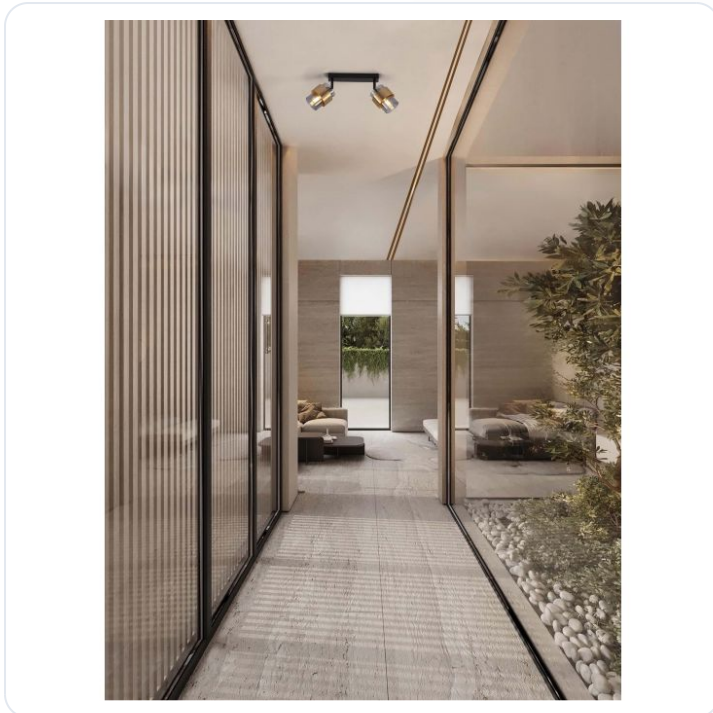

Sianna Smoky Glass Sandy Black & Brass G

Datablad productinformatie

ADVIESPRIJS EXCL. BTW

€118.06

PRODUCTGEGEVENS

SKU: 062026961

Productpagina:

[Bekijk product op wolfs.nl](#)

Sianna Smoky Glass Sandy Black & Brass G

Omschrijving

Sianna Smoky Glass Sandy Black & Brass Gold Metal LED E27 2x12 Watt 100-240 Volt IP20 bulb excluded L: 47 W: 17 H: 20 cm

Afbeeldingen