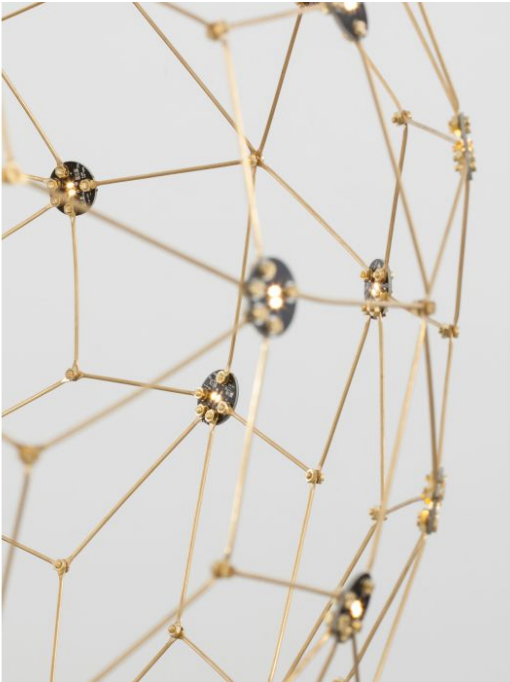

SOLE Gold Metal LED 21.6 Watt 230 Volt 2

Datablad productinformatie

ADVIESPRIJS EXCL. BTW

€1,052.31

PRODUCTGEGEVENS

SKU: 062024512

Productpagina:

[Bekijk product op wolfs.nl](#)

SOLE Gold Metal LED 21.6 Watt 230 Volt 2

Omschrijving

Pendelarmatuur Sole, LED 21.6 Watt, 230 Volt, 2520Lm, 3000K , Uitgevoerd in goud metaal. Niet dimbaar, incl. driver. [D:600 H:3100 mm] IP20

Afbeeldingen