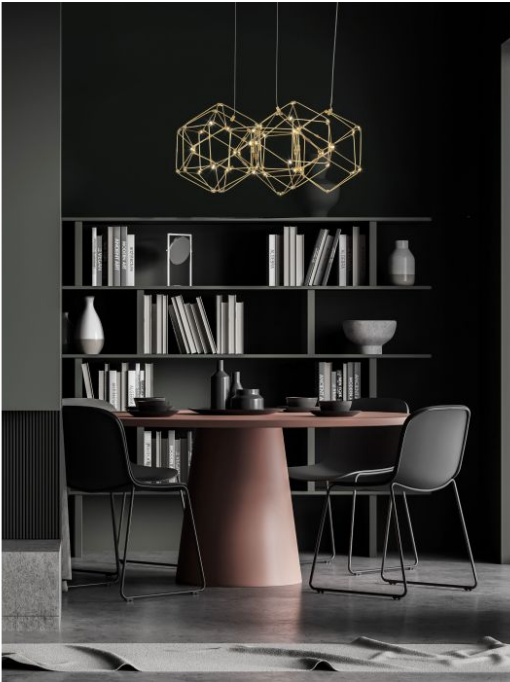

NEBULA Cooper Metal LED 21.6 Watt 230 Vo

Datablad productinformatie

ADVIESPRIJS EXCL. BTW

€454.29

PRODUCTGEGEVENS

SKU: 062024458

Productpagina:

[Bekijk product op wolfs.nl](#)

NEBULA Cooper Metal LED 21.6 Watt 230 Vo

Omschrijving

NEBULA Cooper Metal LED 21.6 Watt 230 Volt -Lm 3000K IP20 D: 47 H: 150 cm

Afbeeldingen