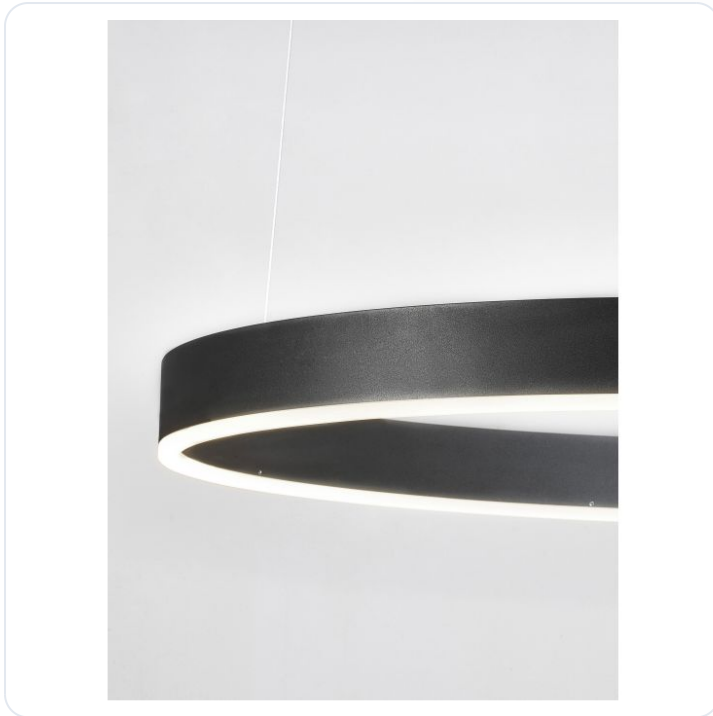

## MOTIF 2700-6000K Changing CCT & Dimming

Datablad productinformatie

ADVIESPRIJS EXCL. BTW

**€420.92**

PRODUCTGEGEVENS

**SKU:** 062025859

**Productpagina:**

[Bekijk product op wolfs.nl](#)

### Omschrijving

Pendelarmatuur Motif. LED 50W, 2700-6000K, 3684Lm. Uitgevoerd in zwart aluminium. [Ø:800mm, H:65mm, pendel lengte: 2000mm] IP20