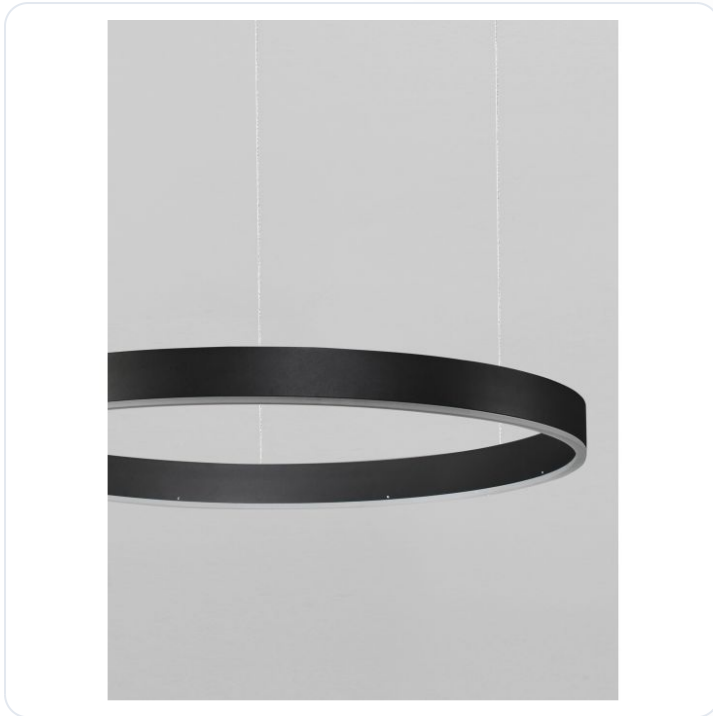

MOTIF 2700-6000K Changing CCT & Dimming

Datablad productinformatie

ADVIESPRIJS EXCL. BTW

€341.36

PRODUCTGEGEVENS

SKU: 062025858

Productpagina:

[Bekijk product op wolfs.nl](#)

MOTIF 2700-6000K Changing CCT & Dimming

Omschrijving

Pendelarmatuur Motif. LED 40W, 2700-6000K, 2943Lm, triac dimbaar. Uitgevoerd in de kleur zwart met opalen afscherming.
[Ø:600mm H:65mm pendel hoogte max. 2000mm] IP20