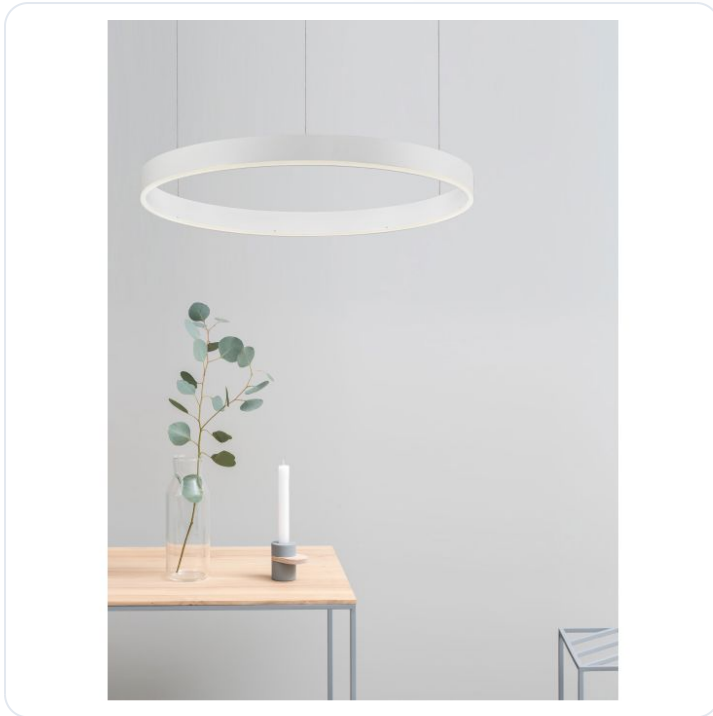

MOTIF 2700-6000K Changing CCT & Dimming

Datablad productinformatie

ADVIESPRIJS EXCL. BTW

€341.36

PRODUCTGEGEVENS

SKU: 062025855

Productpagina:

[Bekijk product op wolfs.nl](#)

MOTIF 2700-6000K Changing CCT & Dimming

Omschrijving

MOTIF 2700-6000K Changing CCT & Dimming Sandy White Aluminium & Acrylic LED 40 Watt 2943Lm 230 Volt IP20 D: 60 H: 200 cm Adjustable Height

Afbeeldingen