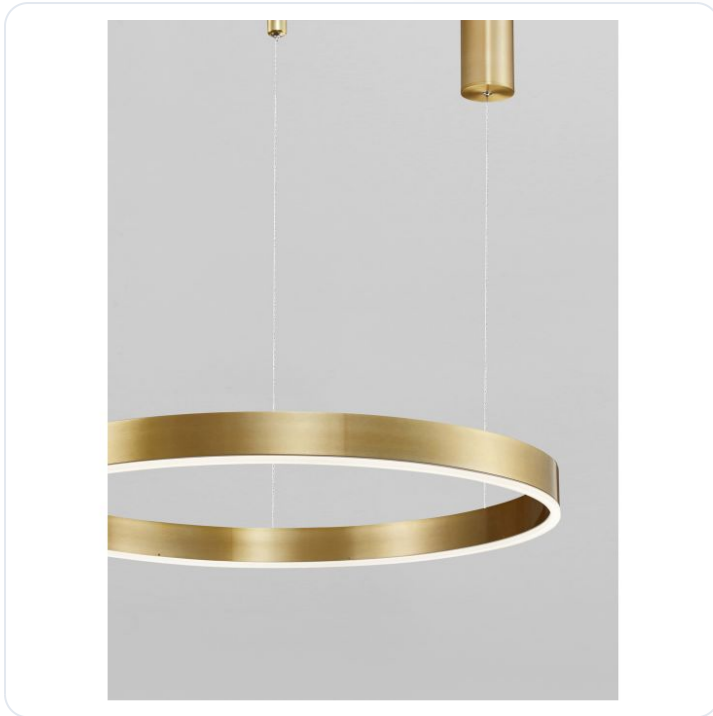

MOTIF 2700-6000K Changing CCT & Dimming

Datablad productinformatie

ADVIESPRIJS EXCL. BTW

€372.16

PRODUCTGEGEVENS

SKU: 062025852

Productpagina:

[Bekijk product op wolfs.nl](#)

MOTIF 2700-6000K Changing CCT & Dimming

Omschrijving

MOTIF 2700-6000K Changing CCT & Dimming Brass Gold Aluminium & Acrylic LED 40 Watt 2943Lm 230 Volt IP20 D: 60 H: 200 cm Adjustable Height

Afbeeldingen