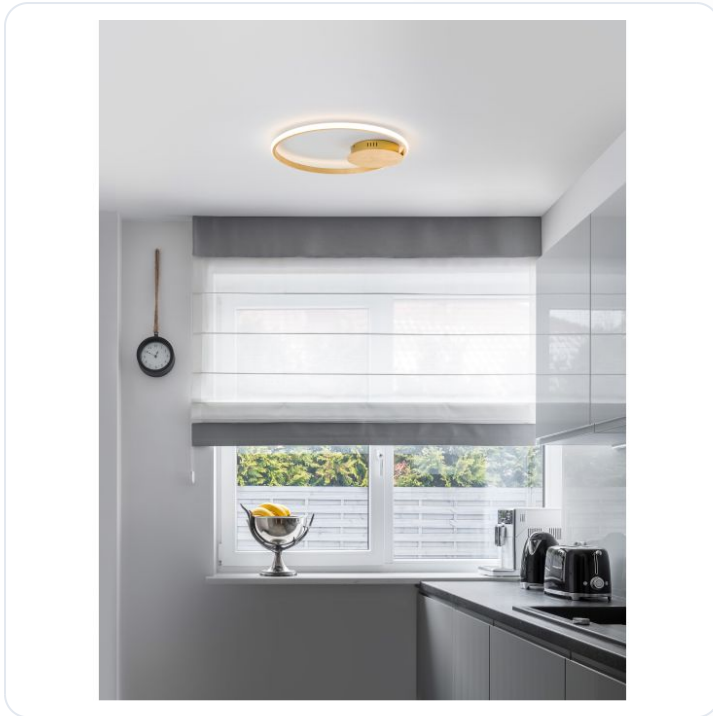

FULINE Gold Leaf Aluminium & Acrylic LED

Datablad productinformatie

ADVIESPRIJS EXCL. BTW

€254.09

PRODUCTGEGEVENS

SKU: 062023785

Productpagina:

[Bekijk product op wolfs.nl](#)

FULINE Gold Leaf Aluminium & Acrylic LED

Omschrijving

Opbouwarmatuur Fuline. LED 32W, 3000K, 2320Lm. Uitgevoerd in goudkleurig aluminium. [Ø:500mm H:50mm] IP20

Afbeeldingen