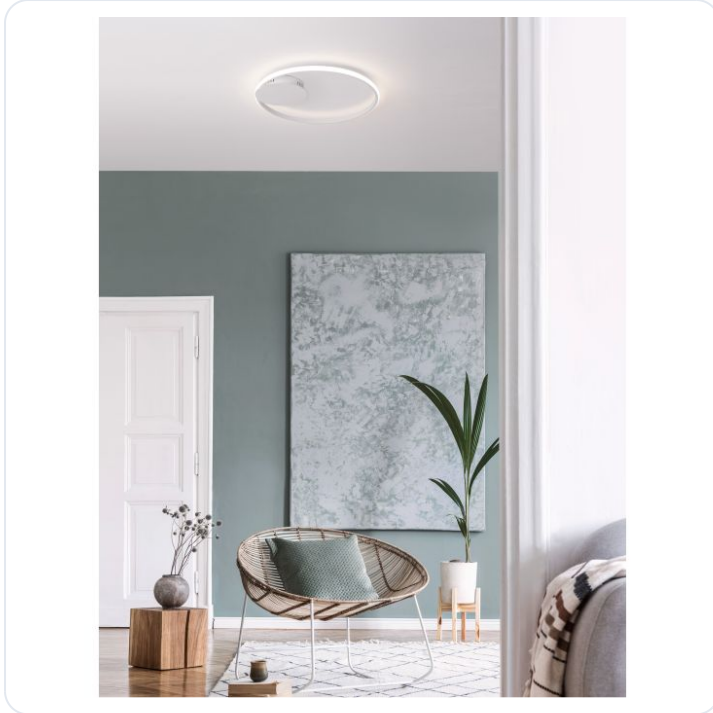

FULINE Sandy White Aluminium & Acrylic L

Datablad productinformatie

ADVIESPRIJS EXCL. BTW

€218.16

PRODUCTGEGEVENS

SKU: 062023709

Productpagina:

[Bekijk product op wolfs.nl](#)

FULINE Sandy White Aluminium & Acrylic L

Omschrijving

FULINE Sandy White Aluminium & Acrylic LED 32 Watt 230 Volt 2320Lm 3000K IP20 D: 50 H: 5 cm

Afbeeldingen