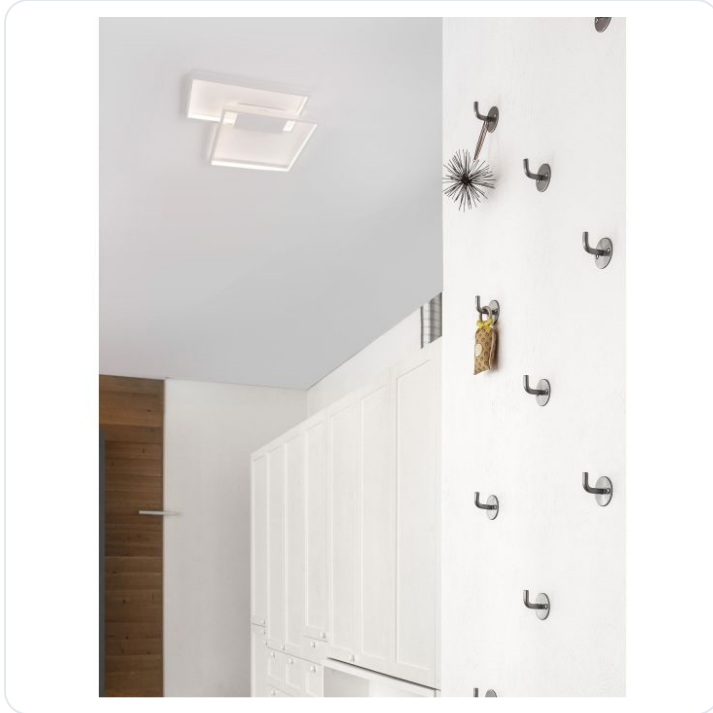

PORTO Sandy White Steel Aluminium & Acry

Datablad productinformatie

ADVIESPRIJS EXCL. BTW

€236.13

PRODUCTGEGEVENS

SKU: 062023733

Productpagina:

[Bekijk product op wolfs.nl](#)

PORTO Sandy White Steel Aluminium & Acry

Omschrijving

PORTO Sandy White Steel Aluminium & Acrylic LED 30 Watt 230 Volt 2030Lm 3000K IP20 L: 45 W:45 H: 4 cm