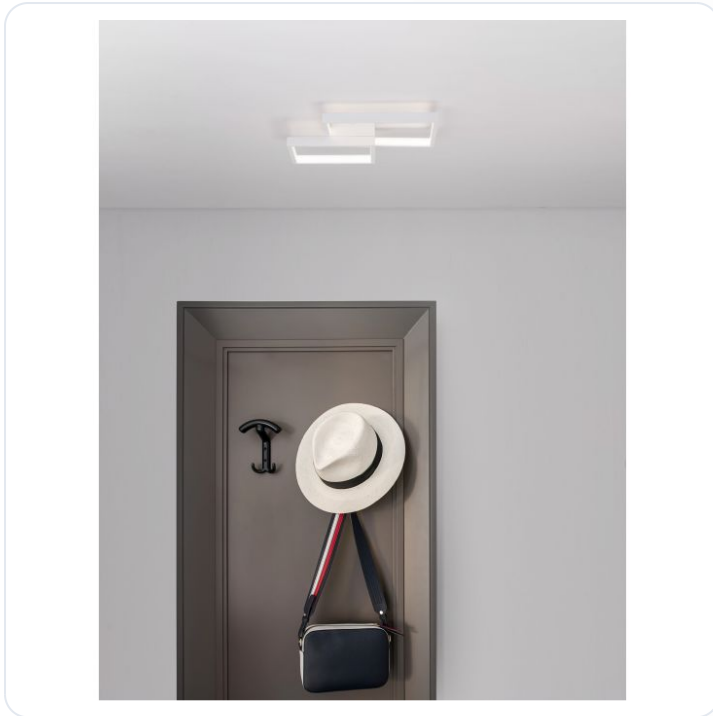

PORTO Sandy White Steel Aluminium & Acry

Datablad productinformatie

ADVIESPRIJS EXCL. BTW

€187.36

PRODUCTGEGEVENS

SKU: 062023638

Productpagina:

[Bekijk product op wolfs.nl](#)

PORTO Sandy White Steel Aluminium & Acry

Omschrijving

PORTO Sandy White Steel Aluminium & Acrylic LED 19 Watt 230 Volt 1342Lm 3000K IP20 L: 32 W: 32 H: 6 cm

Afbeeldingen