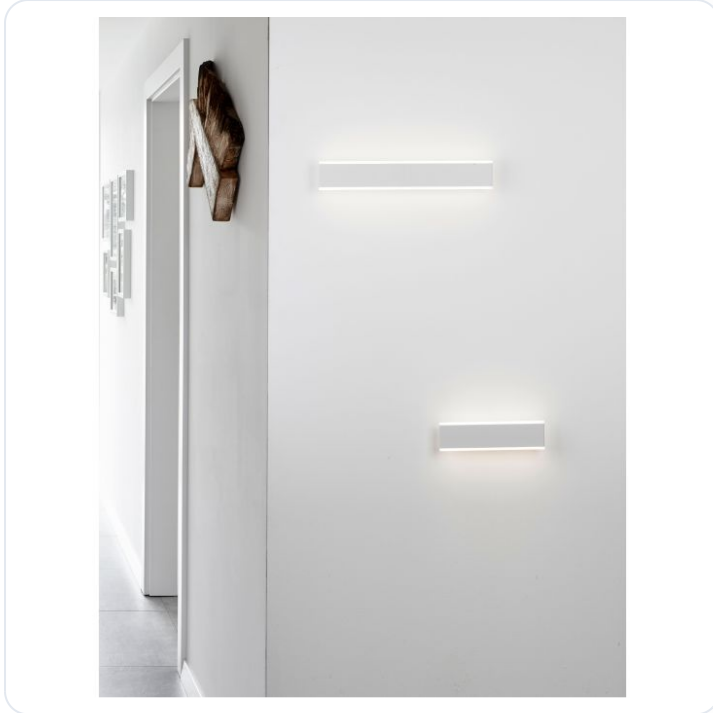

LINE Sandy White Aluminium & Acrylic LED

Datablad productinformatie

ADVIESPRIJS EXCL. BTW

€128.33

PRODUCTGEGEVENS

SKU: 062024301

Productpagina:

[Bekijk product op wolfs.nl](#)

LINE Sandy White Aluminium & Acrylic LED

Omschrijving

LINE Sandy White Aluminium & Acrylic LED 2x8 Watt 230 Volt 1056Lm 3000K IP20 L: 30.4 W: 11.8 H: 11.8 cm

Afbeeldingen