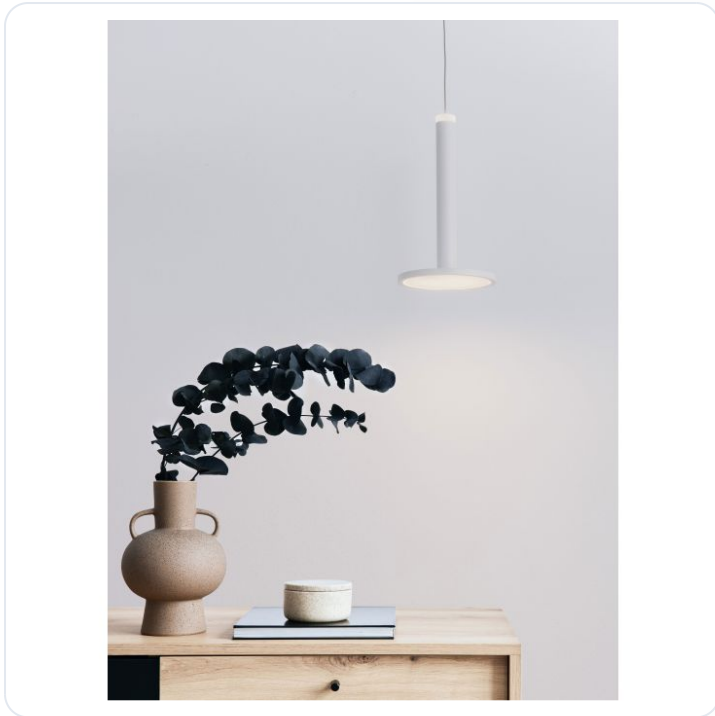

PALENCIA Matt White Metal LED 11 Watt 23

Datablad productinformatie

ADVIESPRIJS EXCL. BTW

€130.90

PRODUCTGEGEVENS

SKU: 062024303

Productpagina:

[Bekijk product op wolfs.nl](#)

PALENCIA Matt White Metal LED 11 Watt 23

Omschrijving

PALENCIA Matt White Metal LED 11 Watt 230 Volt 414Lm 3000K IP20 D: 15 H: 120 cm

Afbeeldingen