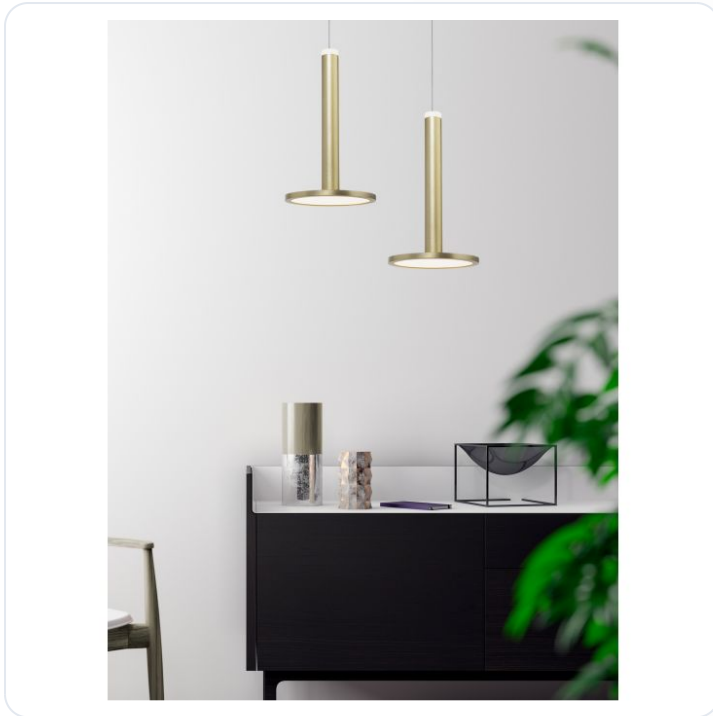

PALENCIA Satin Gold Aluminium & Acrylic

Datablad productinformatie

ADVIESPRIJS EXCL. BTW

€141.16

PRODUCTGEGEVENS

SKU: 062023452

Productpagina:

[Bekijk product op wolfs.nl](#)

PALENCIA Satin Gold Aluminium & Acrylic

Omschrijving

Pendel armatuur Palencia uitgevoerd in de kleur satijn goud. Voorzien van 11W Led verlichting 230V. 414Lm - 3000K - IP20 [D:150 H:120mm]