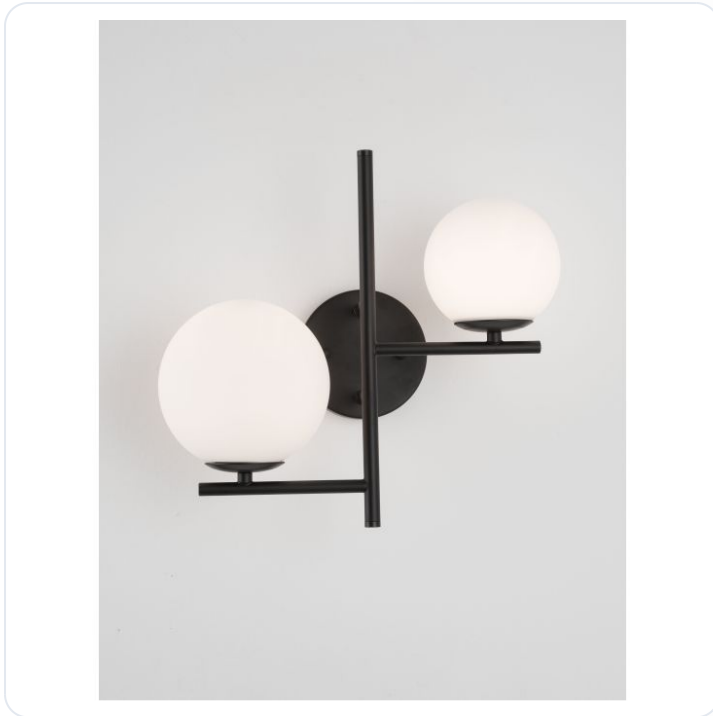

## IMPERO White Frosted Glass Black Metal L

Datablad productinformatie

ADVIESPRIJS EXCL. BTW

**€128.33**

PRODUCTGEGEVENS

**SKU:** 062023407

**Productpagina:**

[Bekijk product op wolfs.nl](#)

IMPERO White Frosted Glass Black Metal L

### Omschrijving

IMPERO White Frosted Glass Black Metal LED E14 2x5 Watt 230 Volt IP20 Bulb Excluded L: 35 W: 19 H: 33 cm