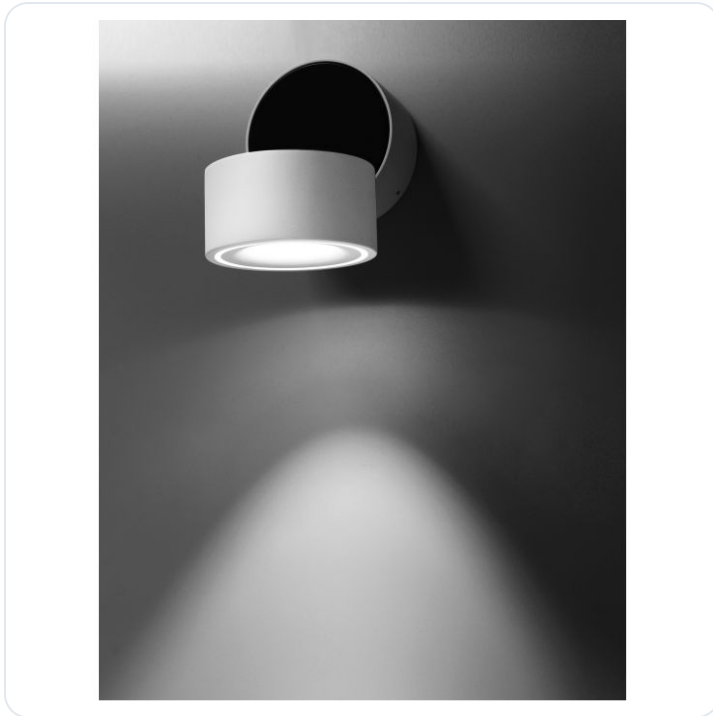

UNIVERSAL Sandy White Aluminium 13W 230

Datablad productinformatie

ADVIESPRIJS EXCL. BTW

€102.66

PRODUCTGEGEVENS

SKU: 062023270

Productpagina:

[Bekijk product op wolfs.nl](#)

UNIVERSAL Sandy White Aluminium 13W 230

Omschrijving

UNIVERSAL Sandy White Aluminium 13W 230V Philips Cree D:10 H:10.3 1140Lm 3000K IP20

Afbeeldingen