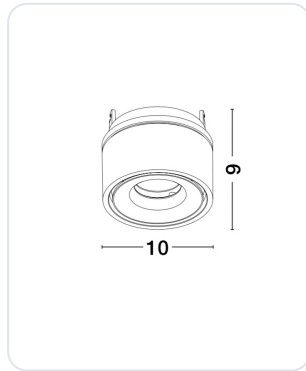

UNIVERSAL Sandy Black Aluminium 13W 230

Omschrijving

UNIVERSAL Sandy Black Aluminium 13W 230V Philips Cree D:10 H:9 1140Lm 3000K IP20

Afbeeldingen

UNIVERSAL | 72002

Sandy Black Aluminium
Cree COB 300mA 13 Watt
1140Lm 3000K IP20
Philips Driver
CRI 90 Beam Angle 38°
D: 10 H: 9 cm
Cut Out: 9,3 cm