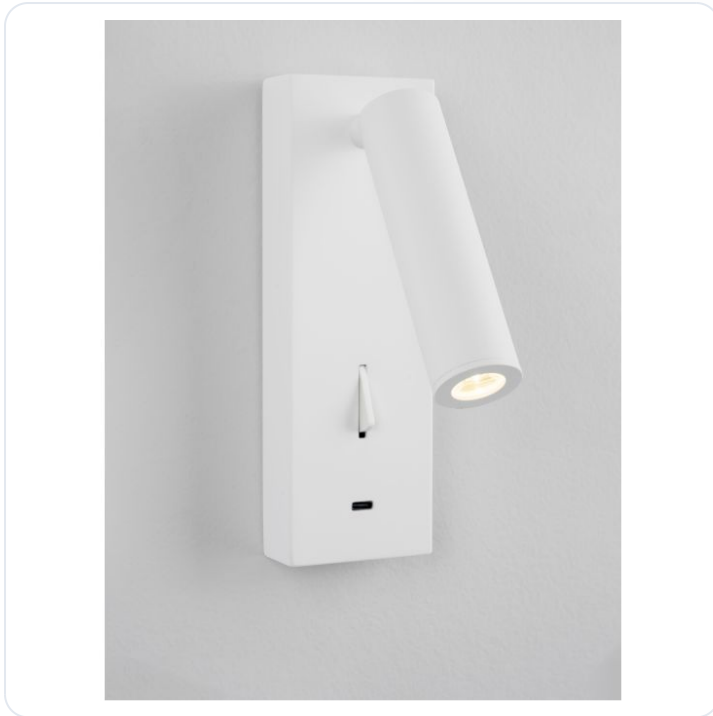

## FUSE White Aluminium Adjustable Switch O

Datablad productinformatie

ADVIESPRIJS EXCL. BTW

**€105.23**

PRODUCTGEGEVENS

**SKU:** 062023193

**Productpagina:**

[Bekijk product op wolfs.nl](#)

FUSE White Aluminium Adjustable Switch O

### Omschrijving

Wand opbouw armatuur Fuse, uitgevoerd in wit, voorzien van een aan/uit knop, voorzien van USB charger, 3W warmwitte led (210Lm - 3000K), IP20. [ L: 6 W: 12.3 H: 18 cm]