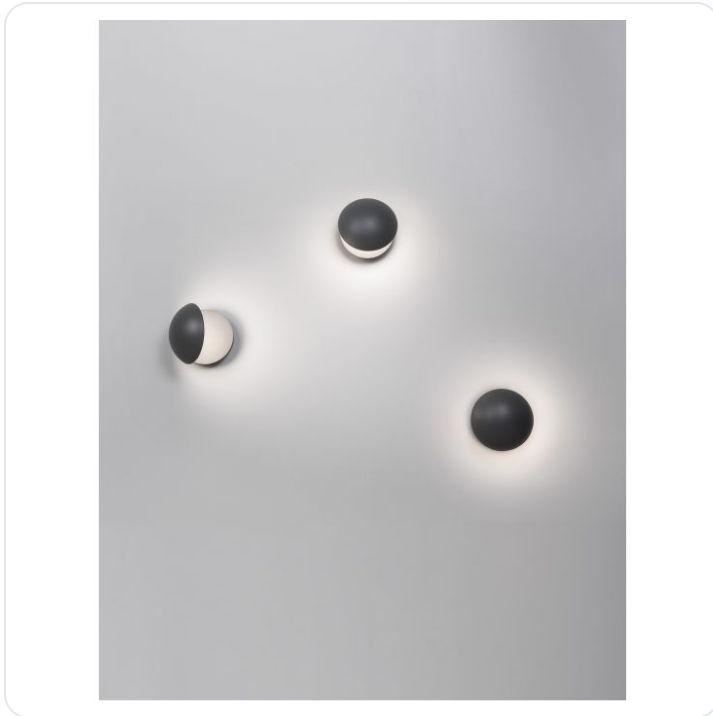

AGILE Dark Gray Alum. LED 13 Watt 480Lm

Datablad productinformatie

ADVIESPRIJS EXCL. BTW

€84.70

PRODUCTGEGEVENS

SKU: 062023170

Productpagina:

[Bekijk product op wolfs.nl](#)

AGILE Dark Gray Alum. LED 13 Watt 480Lm

Omschrijving

AGILE Dark Gray Alum. LED 13 Watt 480Lm 3000K Adjustable Beam D: 15 H: 15 cm IP54

Afbeeldingen