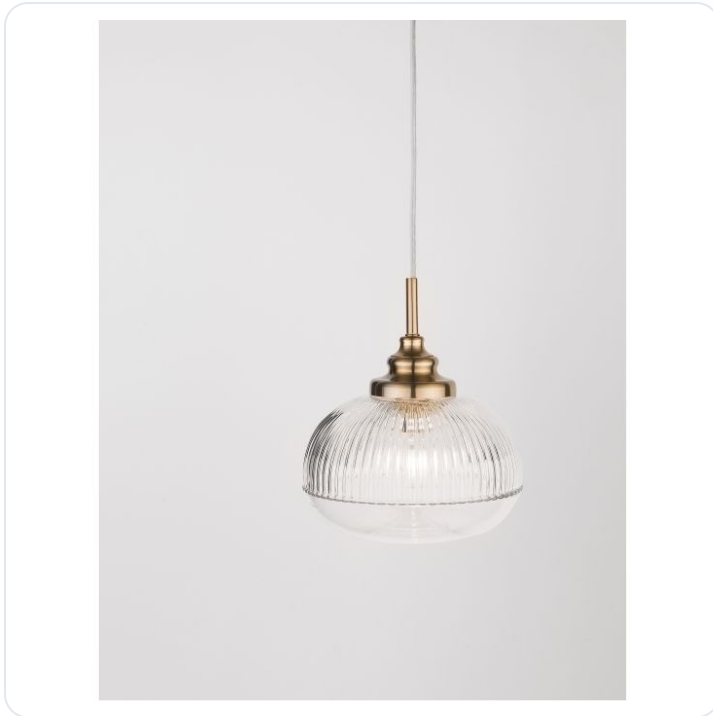

# MOND Satin Gold Metal Clear Glass LED E1

Datablad productinformatie

ADVIESPRIJS EXCL. BTW

**€97.53**

PRODUCTGEGEVENS

**SKU:** 062023166

**Productpagina:**

[Bekijk product op wolfs.nl](#)

MOND Satin Gold Metal Clear Glass LED E1

## Omschrijving

Pendelarmatuur Mond. Geschikt voor 1x E14 LED lichtbron max 5W. Uitgevoerd in helder glas met goud metaal. [Ø180mm H:195mm pendel hoogte:1200mm]