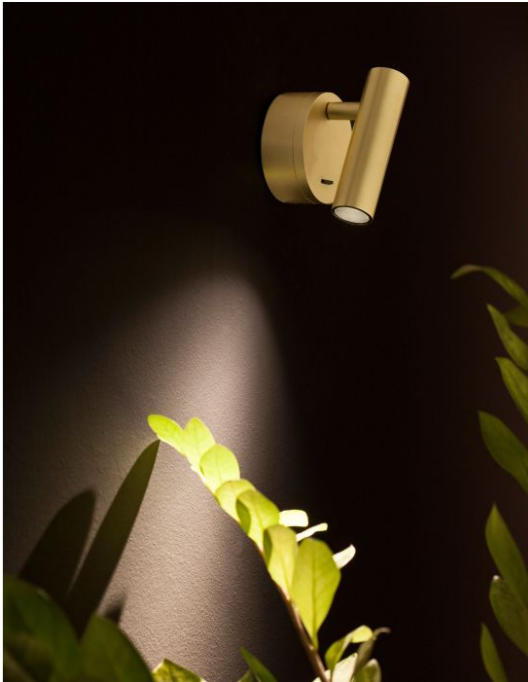

## CLIP Satin Brass Aluminium LED Philips 3

Datablad productinformatie

ADVIESPRIJS EXCL. BTW

**€107.80**

PRODUCTGEGEVENS

**SKU:** 062023145

**Productpagina:**

[Bekijk product op wolfs.nl](#)

CLIP Satin Brass Aluminium LED Philips 3

### Omschrijving

CLIP Satin Brass Aluminium LED Philips 3 Watt Switch On/Off 190Lm 3000K IP20 D: 8 W: 3.4 H: 11 cm