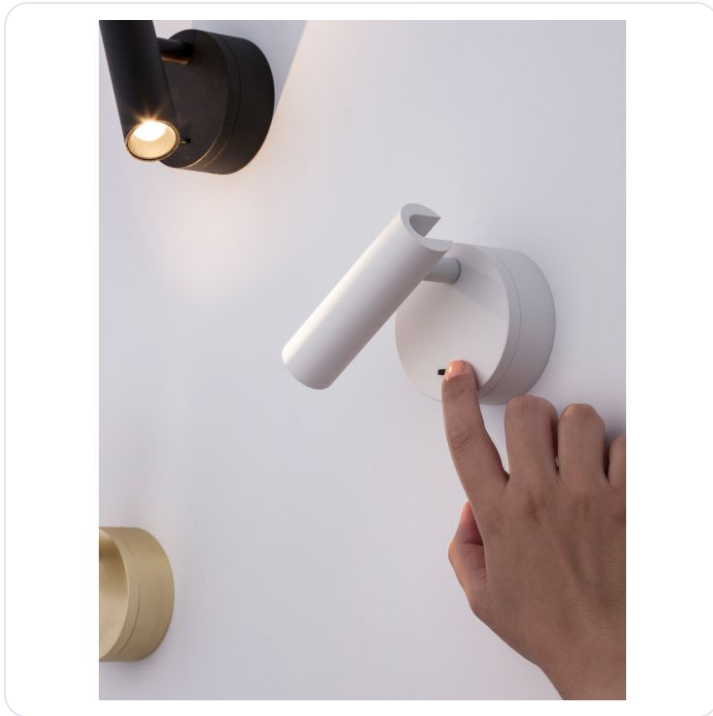

CLIP Sandy White Aluminium LED Philips 3

Datablad productinformatie

ADVIESPRIJS EXCL. BTW

€100.10

PRODUCTGEGEVENS

SKU: 062023102

Productpagina:

[Bekijk product op wolfs.nl](#)

CLIP Sandy White Aluminium LED Philips 3

Omschrijving

CLIP Sandy White Aluminium LED Philips 3 Watt Switch On/Off 190Lm 3000K IP20 D: 8 W: 3.4 H: 11 cm

Afbeeldingen