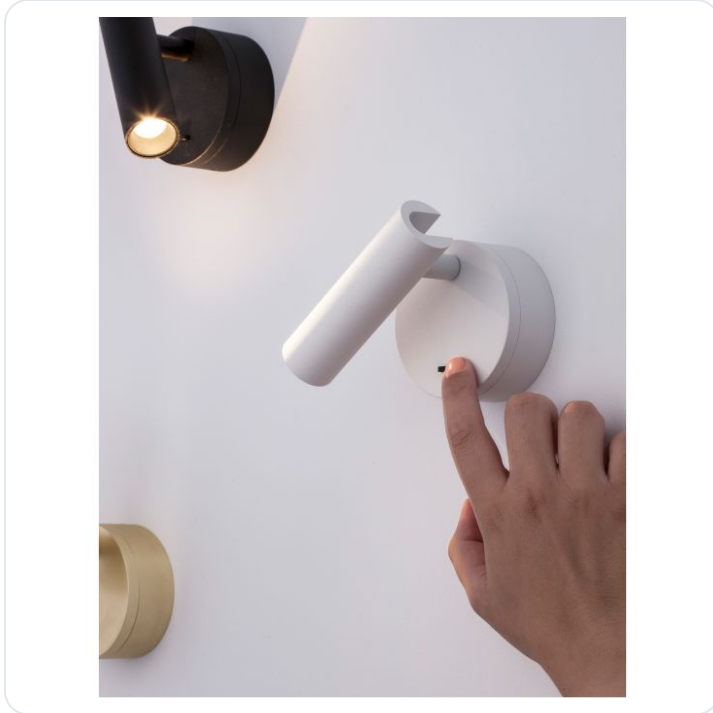

CLIP

Datablad productinformatie

PRODUCTGEGEVENS

SKU: CLIP-CONF

Productpagina:

[Bekijk product op wolfs.nl](#)

CLIP

Varianten

Foto	Naam	SKU	Adviesprijs excl. BTW
	CLIP Sandy White Aluminium LED Philips 3 Bekijk product	062023102	€100.10
	CLIP Sandy Black Aluminium LED Philips 3 Bekijk product	062023104	€100.10
	CLIP Satin Brass Aluminium LED Philips 3 Bekijk product	062023145	€107.80