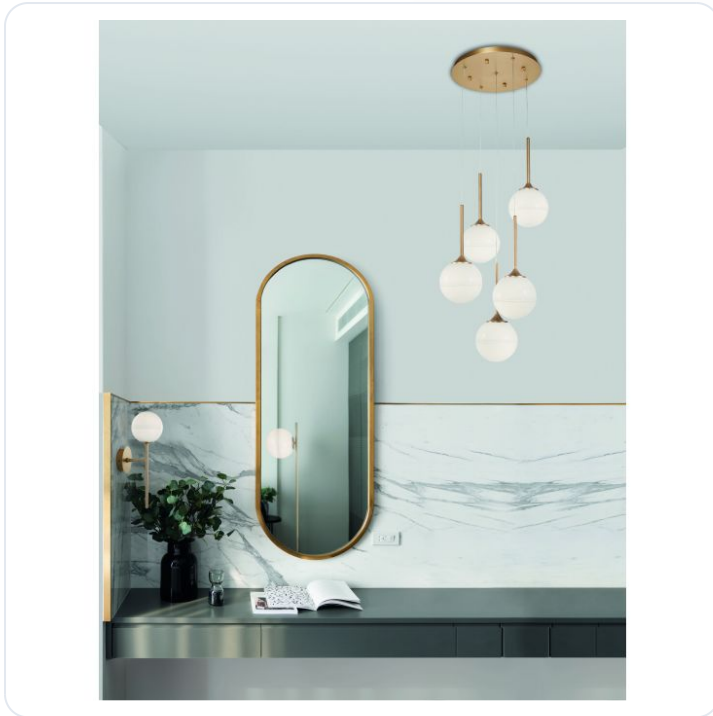

## CANTONA White Opal Glass Brass Gold LED

Datablad productinformatie

ADVIESPRIJS EXCL. BTW

**€84.70**

PRODUCTGEGEVENS

**SKU:** 062023064

**Productpagina:**

[Bekijk product op wolfs.nl](#)

CANTONA White Opal Glass Brass Gold LED

### Omschrijving

CANTONA White Opal Glass Brass Gold LED G9 1x5 Watt 230 Volt IP20 Bulb Excluded D: 14.5 W: 11 H: 35 cm