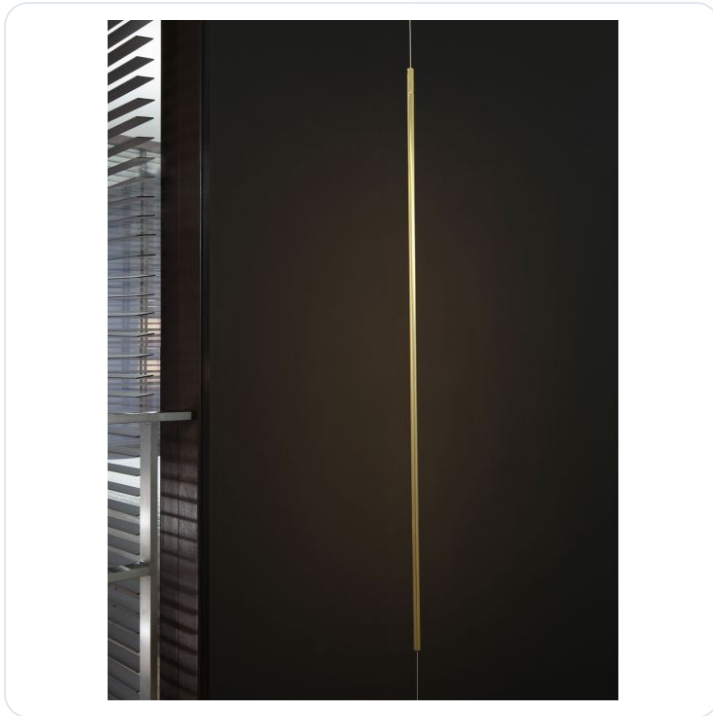

ELETTRA Brass Gold Aluminium LED 20 Watt

Datablad productinformatie

ADVIESPRIJS EXCL. BTW

€189.93

PRODUCTGEGEVENS

SKU: 062023642

Productpagina:

[Bekijk product op wolfs.nl](#)

ELETTRA Brass Gold Aluminium LED 20 Watt

Omschrijving

ELETTRA Brass Gold Aluminium LED 20 Watt 230 Volt 1400Lm 3000K IP20 D: 7 H1: 120 H2: 300 cm

Afbeeldingen