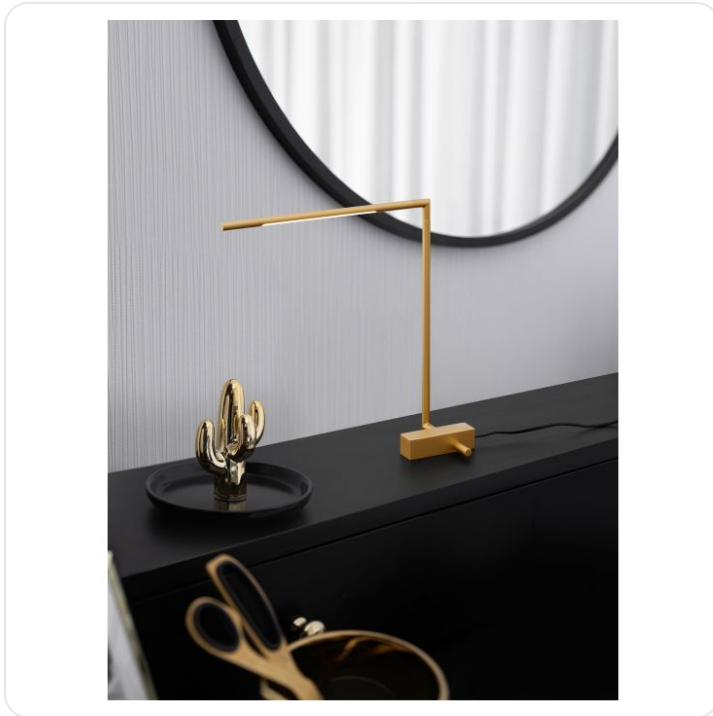

RACCIO Gold Metal & Acrylic LED 6.8 Watt

Datablad productinformatie

ADVIESPRIJS EXCL. BTW

€174.53

PRODUCTGEGEVENS

SKU: 062023601

Productpagina:

[Bekijk product op wolfs.nl](#)

RACCIO Gold Metal & Acrylic LED 6.8 Watt

Omschrijving

Tafel armatuur RACCIO uitgevoerd in de kleur Gold Metal & Acrylic. Voorzien van 6.8W LED module 230 Volt. 280lm - 3000K - IP20.
[L:365 x W:120 x H:400mm]