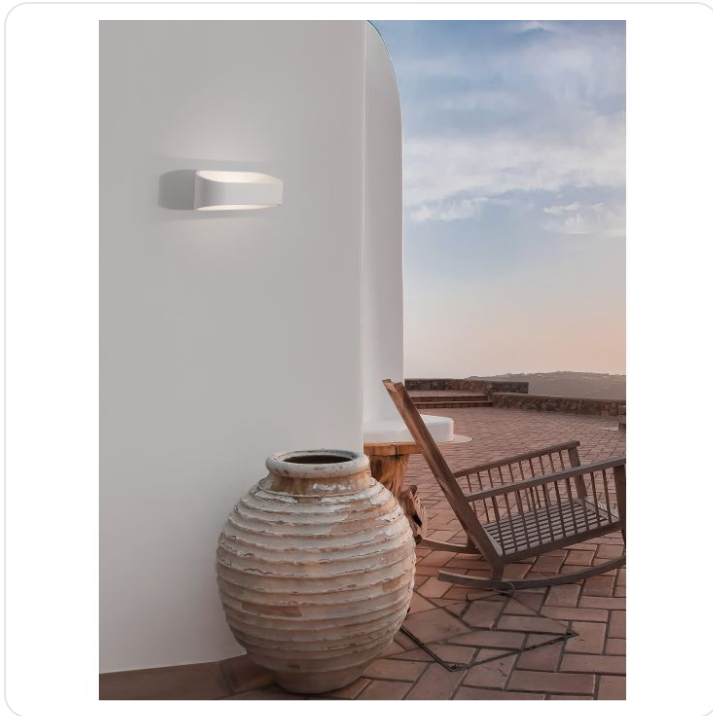

MILE White Aluminium & Glass LED 9 Watt

Datablad productinformatie

ADVIESPRIJS EXCL. BTW

€82.13

PRODUCTGEGEVENS

SKU: 062022998

Productpagina:

[Bekijk product op wolfs.nl](#)

MILE White Aluminium & Glass LED 9 Watt

Omschrijving

MILE White Aluminium & Glass LED 9 Watt 475Lm 3000K CRI>80 100-240 Volt Beam Angle 155° IP54 Light Up & Down L: 18 W: 11.5 H: 7.5 cm

Afbeeldingen