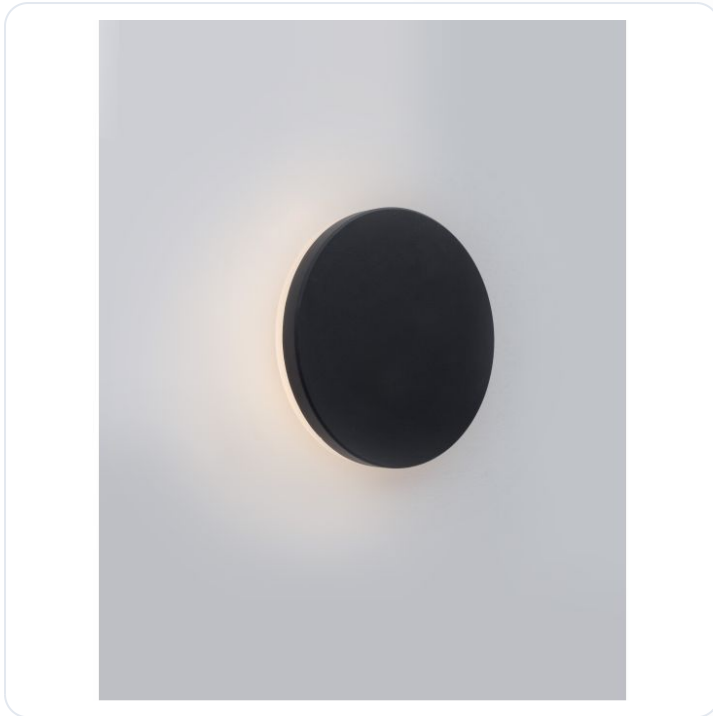

## SUITE Black Aluminium & Acrylic LED 10 W

Datablad productinformatie

ADVIESPRIJS EXCL. BTW

**€79.56**

PRODUCTGEGEVENS

**SKU:** 062022953

**Productpagina:**

[Bekijk product op wolfs.nl](#)

SUITE Black Aluminium & Acrylic LED 10 W

### Omschrijving

SUITE Black Aluminium & Acrylic LED 10 Watt 485Lm 3000K D: 15 W: 5 cm IP54