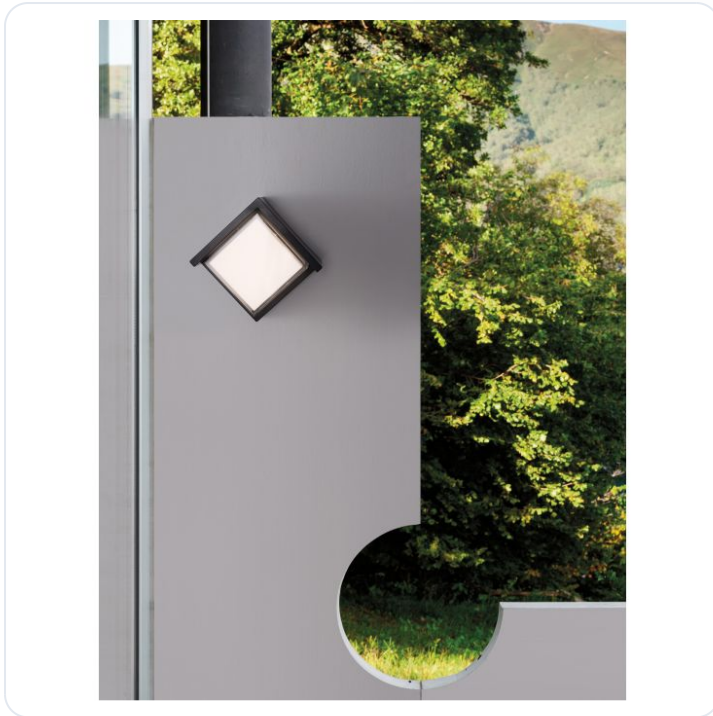

MAX Dark Gray ABS & Clear & White Acryli

Datablad productinformatie

ADVIESPRIJS EXCL. BTW

€61.60

PRODUCTGEGEVENS

SKU: 062022817

Productpagina:

[Bekijk product op wolfs.nl](#)

MAX Dark Gray ABS & Clear & White Acryli

Omschrijving

MAX Dark Gray ABS & Clear & White Acrylic LED 12 Watt 630Lm 3000K 200-240 Volt Beam Angle 120° IP65 L: 16 W: 10 H: 16 cm