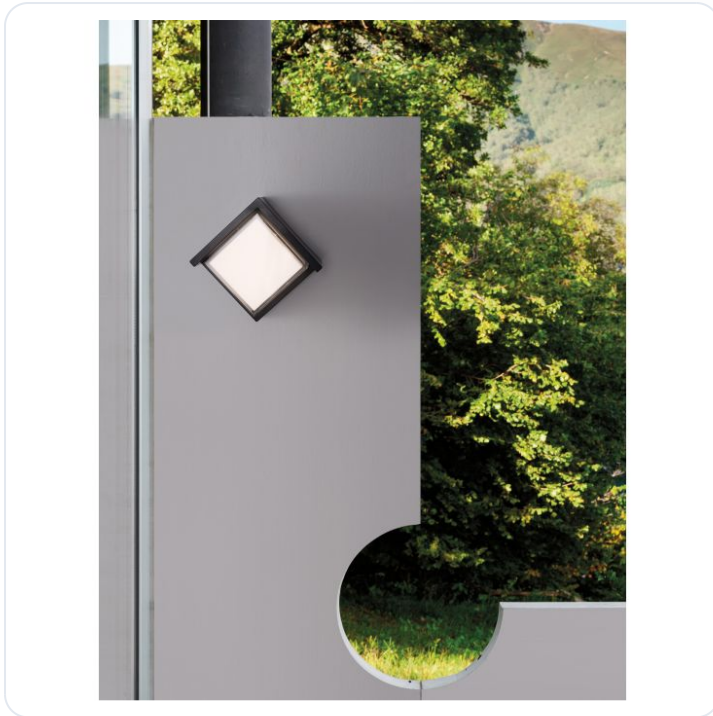

MAX

Datablad productinformatie

PRODUCTGEGEVENS

SKU: MAX-CONF

Productpagina:

[Bekijk product op wolfs.nl](#)

MAX

Varianten

Foto	Naam	SKU	Adviesprijs excl. BTW
	MAX Dark Gray ABS & Clear & White Acryli Bekijk product	062022817	€61.60
	MAX Dark Gray ABS Clear & White Acrylic Bekijk product	062022818	€61.60