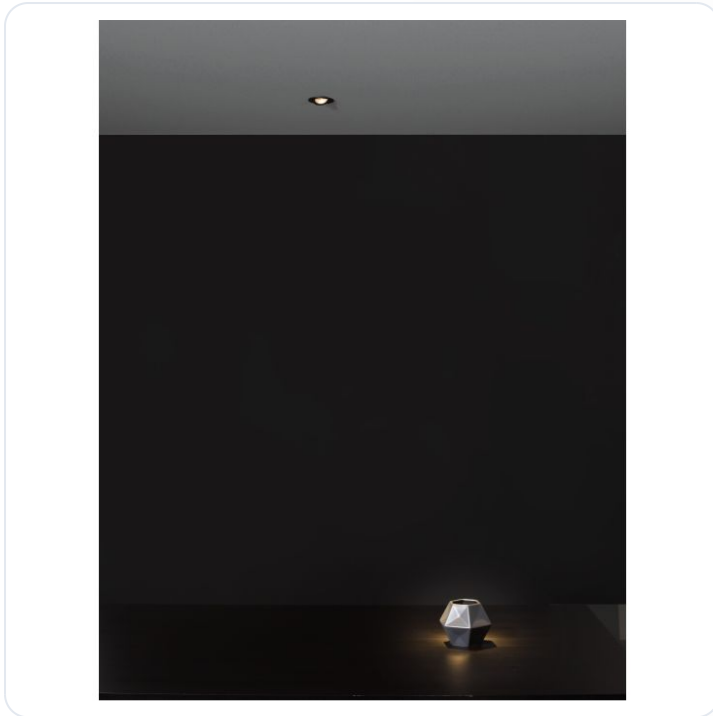

## TIF Sandy Black Aluminium 2W 220-240V Ea

Datablad productinformatie

ADVIESPRIJS EXCL. BTW

**€61.60**

PRODUCTGEGEVENS

**SKU:** 062022789

**Productpagina:**

[Bekijk product op wolfs.nl](#)

TIF Sandy Black Aluminium 2W 220-240V Ea

### Omschrijving

TIF Sandy Black Aluminium 2W 220-240V Eaglerise Philips D:6 H:4.8 148Lm 3000K IP20