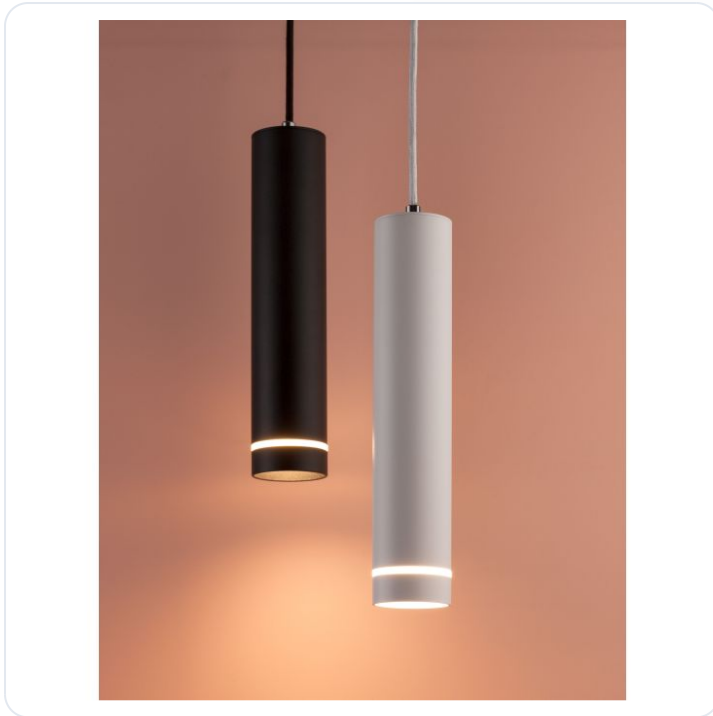

ESCA Sandy Black Aluminium & Acrylic LED

Datablad productinformatie

ADVIESPRIJS EXCL. BTW

€51.33

PRODUCTGEGEVENS

SKU: 062022734

Productpagina:

[Bekijk product op wolfs.nl](#)

ESCA Sandy Black Aluminium & Acrylic LED

Omschrijving

Pendelarmatuur Esca. Geschikt voor 1xGU10 LED lichtbron. Uitgevoerd in zwart aluminium. [Ø:60mm, H:300mm, pendel hoogte: 1500mm] IP20

Afbeeldingen