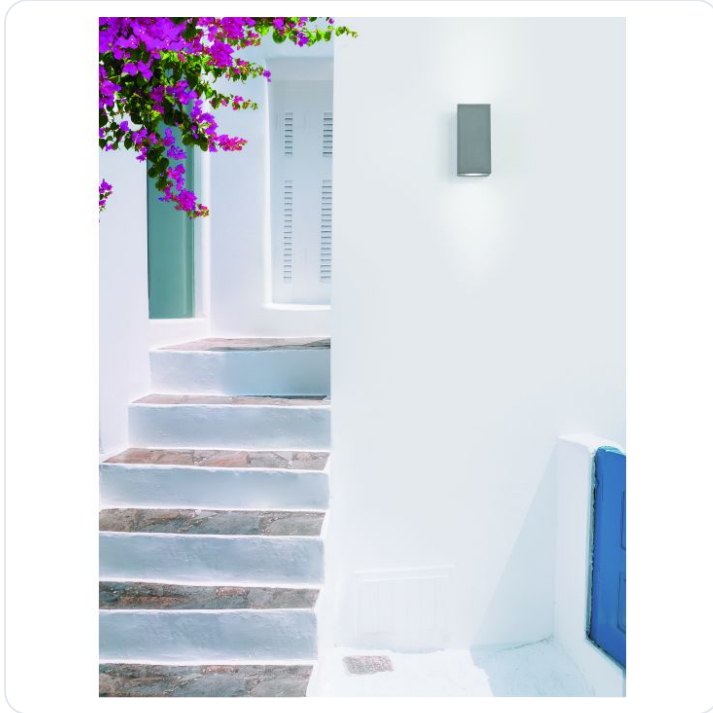

FUENTO Gray Concrete Glass Diffuser LED

Datablad productinformatie

ADVIESPRIJS EXCL. BTW

€77.00

PRODUCTGEGEVENS

SKU: 062022961

Productpagina:

[Bekijk product op wolfs.nl](#)

FUENTO Gray Concrete Glass Diffuser LED

Omschrijving

FUENTO Gray Concrete Glass Diffuser LED GU10 2x7 Watt IP65 100-240 Volt Bulb Excluded Light Up & Down L: 8.6 W: 10 H: 18 cm

Afbeeldingen