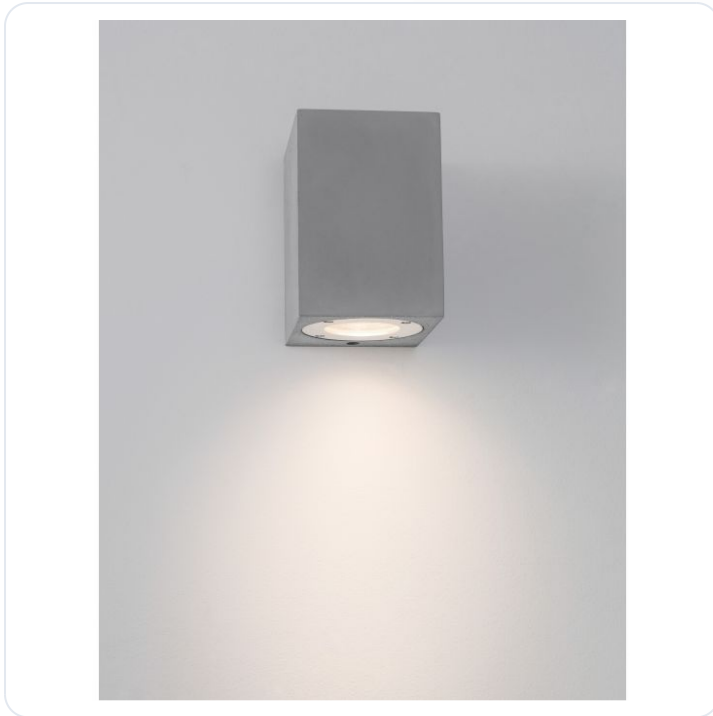

FUENTO Gray Concrete Glass Diffuser LED

Datablad productinformatie

ADVIESPRIJS EXCL. BTW

€59.03

PRODUCTGEGEVENS

SKU: 062022722

Productpagina:

[Bekijk product op wolfs.nl](#)

FUENTO Gray Concrete Glass Diffuser LED

Omschrijving

FUENTO Gray Concrete Glass Diffuser LED GU10 1x7 Watt IP65 100-240 Volt Bulb Excluded Light Down L: 8.6 W: 10 H: 12 cm

Afbeeldingen