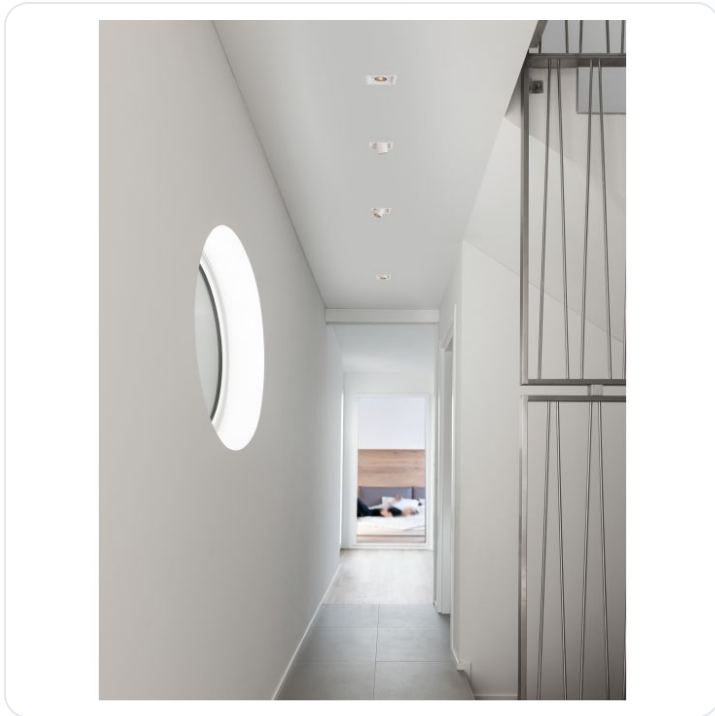

DESERT White Aluminium 3W 9V Citizen L:6

Datablad productinformatie

ADVIESPRIJS EXCL. BTW

€51.33

PRODUCTGEGEVENS

SKU: 062022698

Productpagina:

[Bekijk product op wolfs.nl](#)

DESERT White Aluminium 3W 9V Citizen L:6

Omschrijving

DESERT White Aluminium 3W 9V Citizen L:6.2 W:6.2 H:6.6 270Lm 3000K IP20