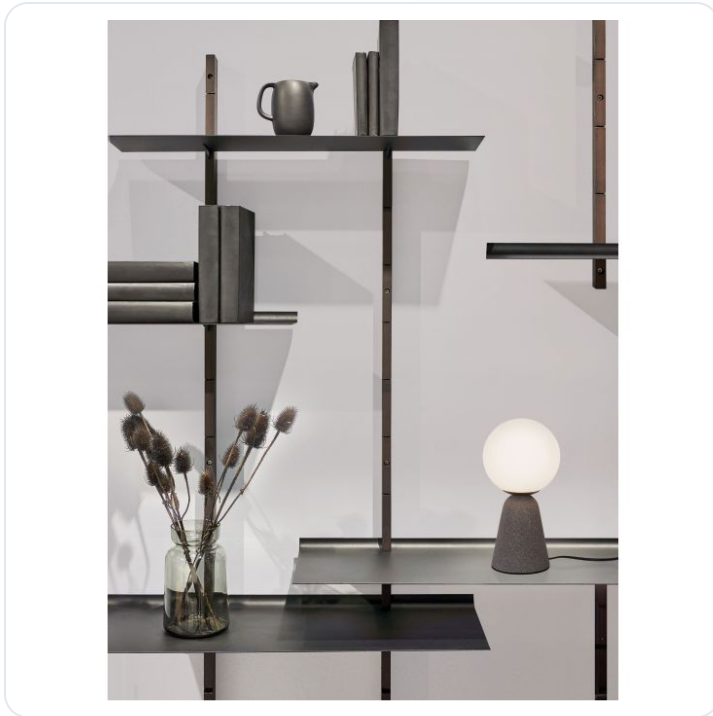

ZERO Gray Concrete & Opal Glass LED G9 1

Datablad productinformatie

ADVIESPRIJS EXCL. BTW

€48.77

PRODUCTGEGEVENS

SKU: 062022688

Productpagina:

[Bekijk product op wolfs.nl](#)

ZERO Gray Concrete & Opal Glass LED G9 1

Omschrijving

ZERO Gray Concrete & Opal Glass LED G9 1x5 Watt 230 Volt IP20 Bulb Excluded D: 10 H: 20 cm

Afbeeldingen